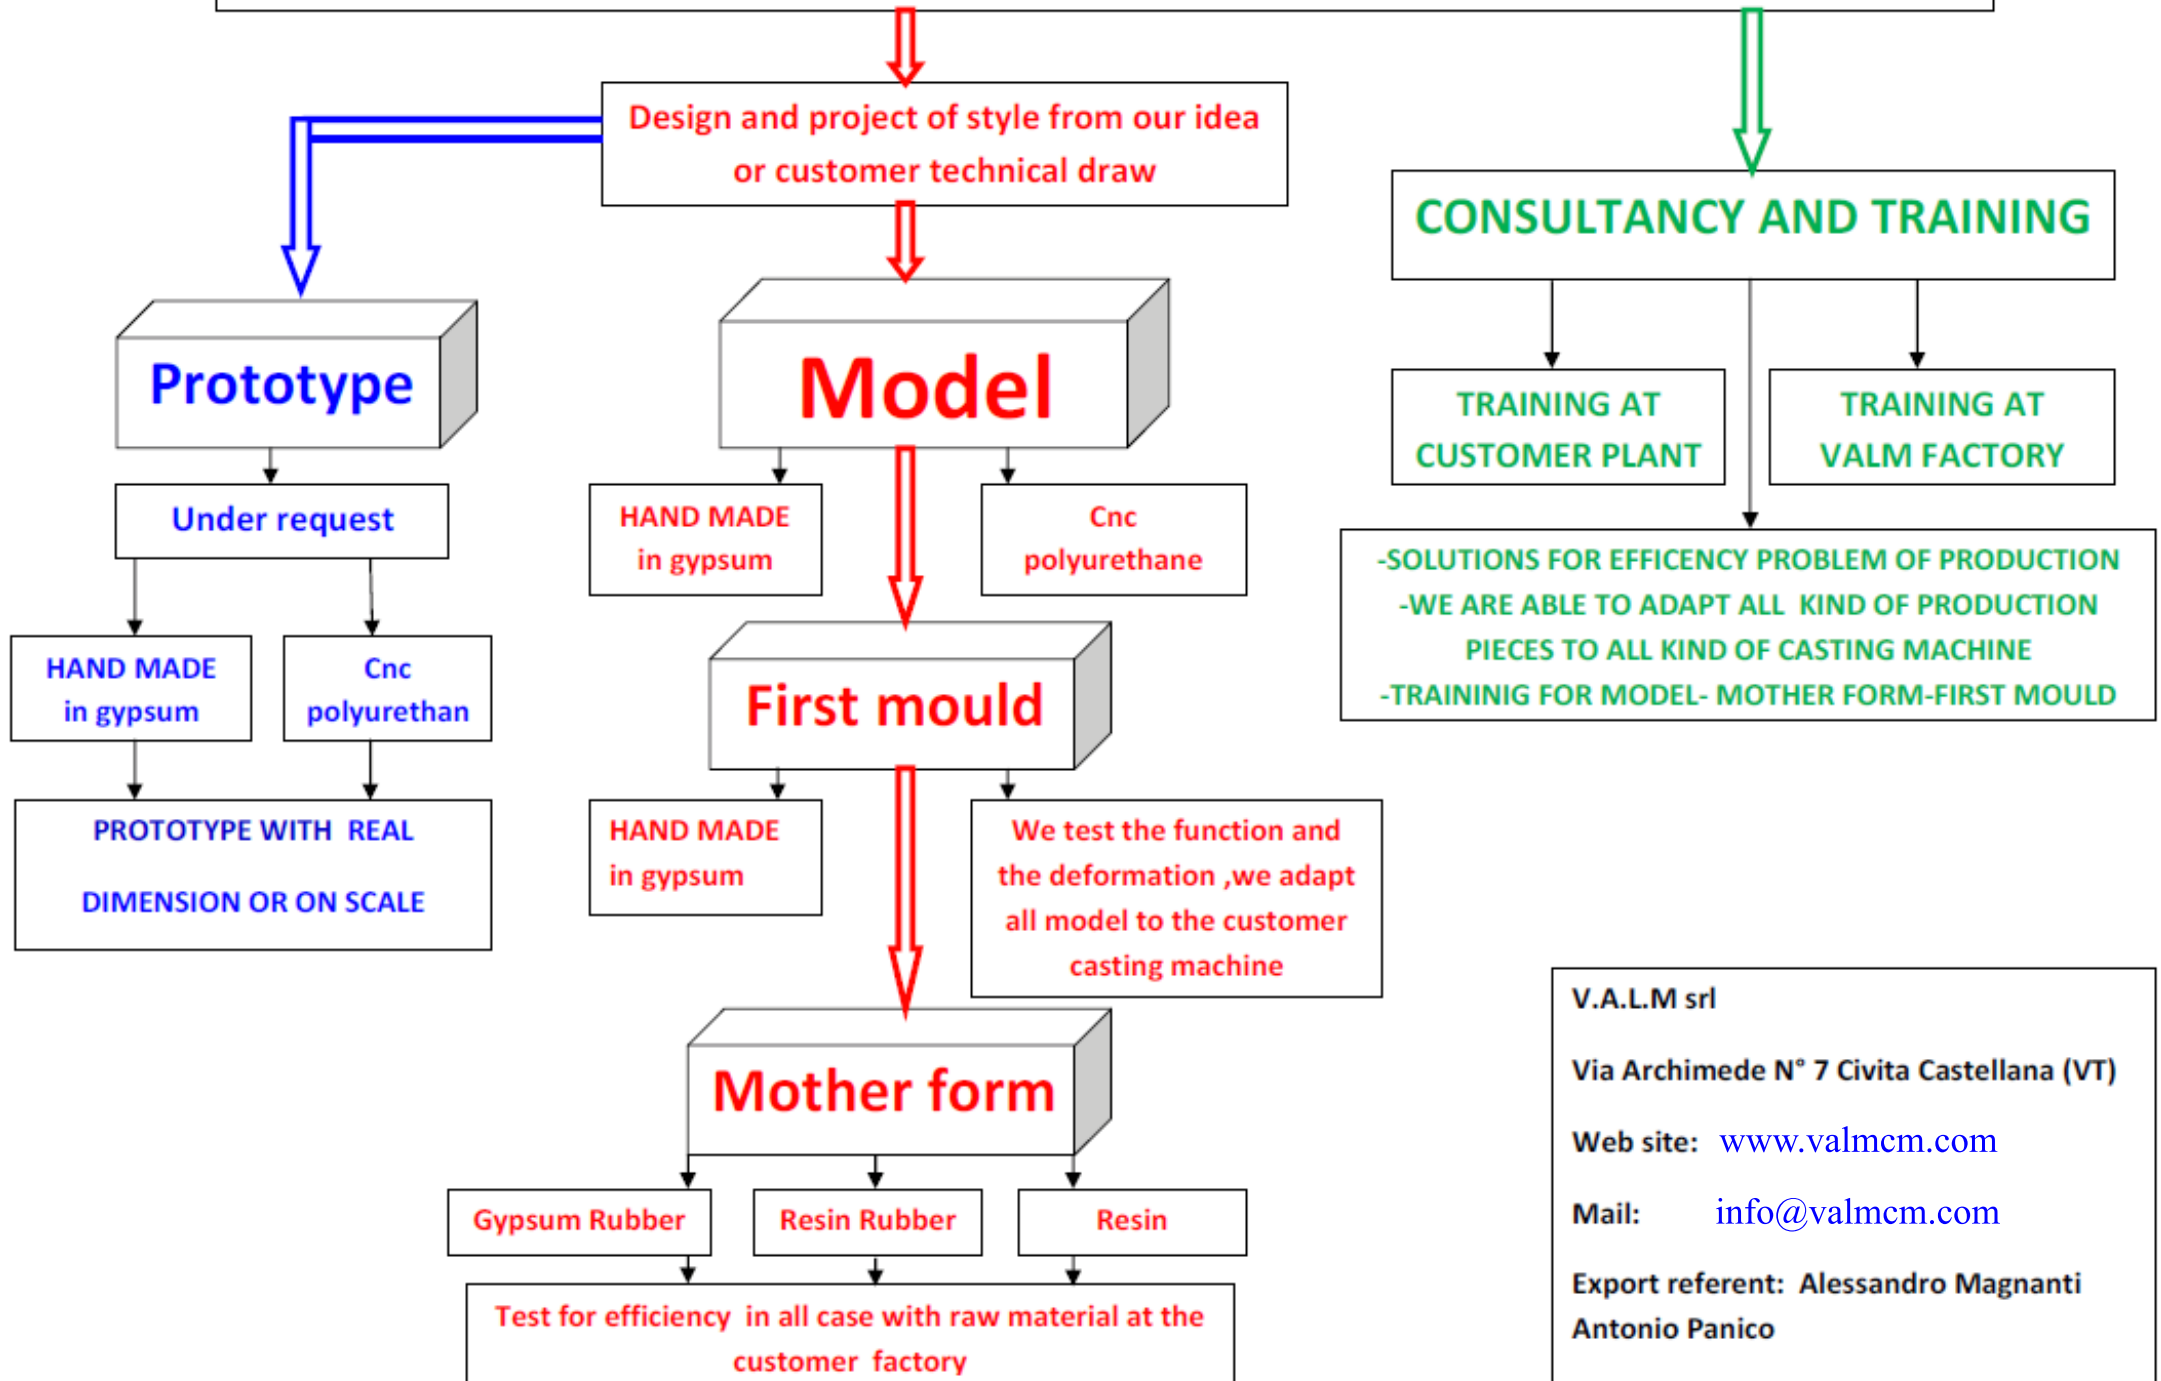

V.A.L.M s.r.l MODELING WORK PROCESS

V.A.L.M srl

Via Archimede N° 7 Civita Castellana (VT)

Web site: www.valmcm.com

Mail: info@valmcm.com

Export referent: Alessandro Magnanti
Antonio Panico